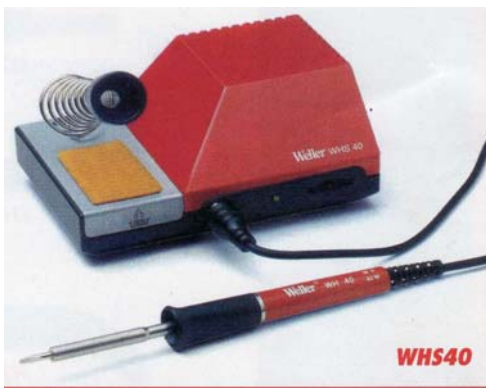

Weller je svetski lider u proizvodnji lemilica. Oni koji se profesionalno bave lemljenjem znaju da sa Wellerom dobijaju: kvalitet, dugotrajnost, bezbednost.

**WHS40**

**9200UC**

TIP	SNAGA	NAPON	TEŽINA
SI25	25W	220V	305 g
SI40	40W	220V	305 g
SI75	75W	220V	310 g
SI100	100W	220V	430 g
SI120	120W	220V	930 g
SI175	175W	220V	1.030 g
SI251	200W	220V	1.190 g