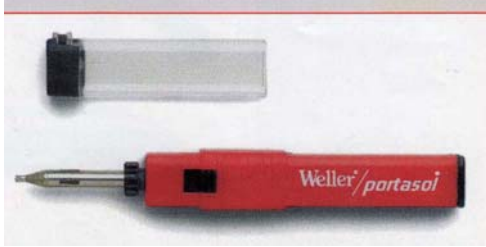

Weller je svetski lider u proizvodnji lemilica. Oni koji se profesionalno bave lemljenjem znaju da sa Wellerom dobijaju: kvalitet, dugotrajnost, bezbednost.

**WHS40**

**9200UC**

TIP	SNAGA	NAPON	TEŽINA
SI25	25W	220V	305 g
SI40	40W	220V	305 g
SI75	75W	220V	310 g
SI100	100W	220V	430 g
SI120	120W	220V	930 g
SI175	175W	220V	1.030 g
SI251	200W	220V	1.190 g

Sve lemilice ispunjavaju standarde Evropske zajednice za kvalitet i bezbednost, kao i domaci atest i garanciju. Obezbedeni su rezervni vrhovi za sve tipove lemilica.

**Weller**